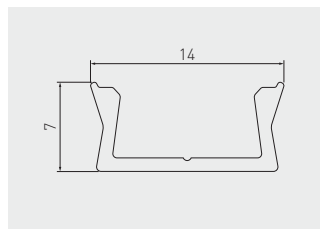

Profil GLAX nakładany mini  
GLAX profile mini surface mounted  
Профиль GLAX накладной мини

Taśma LED max. 10 mm szerokości  
LED strip width max 10 mm  
Ширина светодиодной ленты не более 10 мм

PA-GLAXMNX-AL	2	profil profile профиль	srebrny / silver / серебристый	aluminium aluminium алюминий	
PA-GLAXMNX-AL-20M			czarny / black / черный		
PA-GLAXMNX-AL-10			biały / white / белый		
PA-GLAXMNX-AL-90			szampań / champagne / шампань		
PA-GLAXMNX3M-AL			srebrny / silver / серебристый		
PA-GLAXMNX3M-AL-20M	3	ostonka mini cover mini крышка мини	mleczna / frosted / молочная	PC	
PA-GLAXMNX3M-AL-10			transparentna / transparent прозрачная		
PA-OSMLGLAXM-00	2	ostonka kwadratowa cover square крышка квадратная	mleczna / frosted / молочная		ABS
PA-OSMLGLAXM3M-00	3				
PA-OSTRGLAXM-00	2	zaślepka standard end cap standard заглушка стандартная	szary / gray / серый		
PA-OSTRGLAXM3M-00	3		biały / white / белый		
PA-OSMLGLAXMK-00	2		zaślepka kwadratowa end cap square заглушка квадратная	szampań / champagne / шампань	
PA-OSMLGLAXMO-00		ostonka okrągła cover round крышка круглая		czarny mat / black matt / чёрный матовый	
PA-ZASGLAXMNX-00	-	zaślepka kwadratowa end cap square заглушка квадратная	szary / gray / серый	stal nierdzewna stainless steel нержавеющая сталь	
PA-ZASGLAXMNX-10			biały / white / белый		
PA-ZASGLAXMNX-90			szampań / champagne / шампань		
PA-ZASGLAXMNX-20M	-	zaślepka kwadratowa end cap square заглушка квадратная	czarny mat / black matt / чёрный матовый	ABS	
PA-ZASGLAXMNXK-00	-	zaślepka okrągła end cap round заглушка круглая	szary / gray / серый		
PA-ZASGLAXMNKO-00	-	uchwyt mounting clip держатель	srebrny / silver / серебристый		