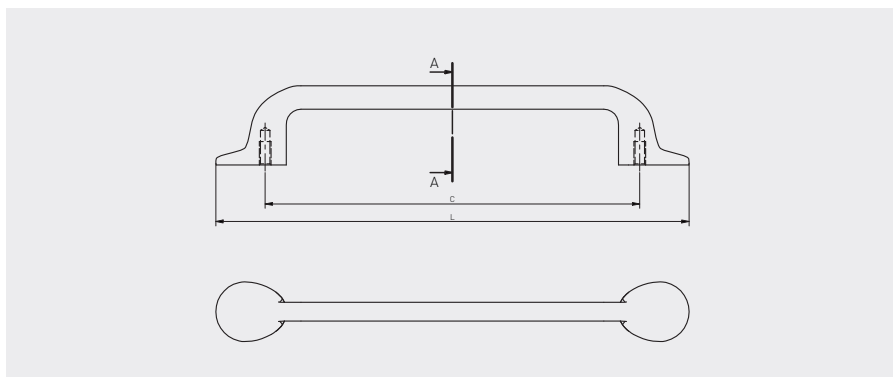

Griff FABRICIO
Poignée FABRICIO
Tirador FABRICIO

NEW

CLASSIC

C mm	L mm			
		Gold gebürstet or brossé oro cepillado	schwarz matt noir mat negro mate	ZnAl
128	161	UZ-FABRICIO-128-18	UZ-FABRICIO-128-20M	
192	225	UZ-FABRICIO-192-18	UZ-FABRICIO-192-20M	
320	353	UZ-FABRICIO-320-18	UZ-FABRICIO-320-20M	

* Befestigung mit 3 Schrauben / Fixation à 3 vis / Fijación de 3 tornillos