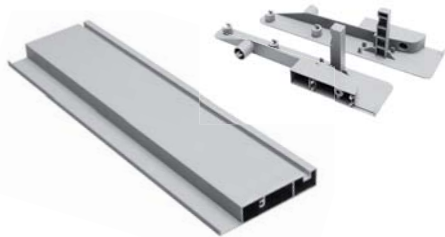

Sada držáků čelního panelu pro 2 relingy
 Sada držiakov čelného panelu pre 2 relingy
 Belső fiók előlap rögzítő, magas, 2 korlát szetthez
 Conector sertar interior, înalt, pentru 2 seturi de lonjeroane

			
PB-D-WEWMOCC	vysoká zásuvka C, 2 reling vysoká zásuvka C, 2 výsuvy magas fiók C, 2 sín sertar înalt C, 2 sine	šedá / sivá / szürke / gri	plast
PB-D-WEWMOCC1		bílá / biela / fehér / alb	plast műanyag plastic

Sada pro vysokou vnitřní zásuvku
 Sada pre vysokú vnútornú zásuvku
 Belső fiók készlet magas
 Set sertar interior înalt

			
PB-D-ZESWEW-C	1100	šedá / sivá / szürke / gri	hliník
PB-D-ZESWEW-C-10		bílá / biela / fehér / alb	hliník aluminium aluminiiu