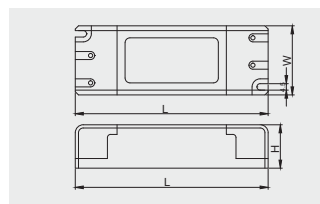

LED-Clip aus Kunststoff
 Clip d'étagère pour LED en plastique
 Clip de plástico LED para estantes

| | | | | | |
|--------------|-----|-------|--------|---------------------------------|------|
| | | | | | |
| LD-ML5000-00 | 1 W | 50 lm | 4000 K | Kunststoff, plastique, plástico | 46 g |

LED PRO-Transformator
 Alimentation LED PRO
 Fuente de alimentación LED PRO

| | | | |
|-----------------|------|------------------|-------------------------------------|
| | | | |
| LD-ZASPR007W-30 | 7 W | 100 x 39 x 25 mm | Kunststoff plastique plástico |
| LD-ZASPR012W-30 | 12 W | 120 x 42 x 27 mm | |
| LD-ZASPR016W-30 | 16 W | 120 x 42 x 27 mm | |
| LD-ZASPR024W-30 | 24 W | 140 x 47 x 29 mm | |
| LD-ZASPR033W-30 | 33 W | 140 x 47 x 29 mm | |
| LD-ZASPR054W-30 | 54 W | 155 x 53 x 30 mm | |
| LD-ZASPR065W-30 | 65 W | 181 x 63 x 40 mm | |
| LD-ZASPR080W-30 | 80 W | 181 x 63 x 40 mm | |