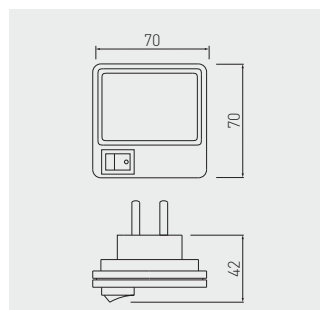

LED-Clip aus Kunststoff
 Clip d'étagère pour LED en plastique
 Clip de plástico LED para estantes

| | | | | | |
|--------------|-----|-------|--------|---------------------------------|------|
| | | | | | |
| LD-ML5000-00 | 1 W | 50 lm | 4000 K | Kunststoff, plastique, plástico | 46 g |

LED PRO-Transformator
 Alimentation LED PRO
 Fuente de alimentación LED PRO

| | | | |
|-----------------|------|------------------|-------------------------------------|
| | | | |
| LD-ZASPR007W-30 | 7 W | 100 x 39 x 25 mm | Kunststoff plastique plástico |
| LD-ZASPR012W-30 | 12 W | 120 x 42 x 27 mm | |
| LD-ZASPR016W-30 | 16 W | 120 x 42 x 27 mm | |
| LD-ZASPR024W-30 | 24 W | 140 x 47 x 29 mm | |
| LD-ZASPR033W-30 | 33 W | 140 x 47 x 29 mm | |
| LD-ZASPR054W-30 | 54 W | 155 x 53 x 30 mm | |
| LD-ZASPR065W-30 | 65 W | 181 x 63 x 40 mm | |
| LD-ZASPR080W-30 | 80 W | 181 x 63 x 40 mm | |