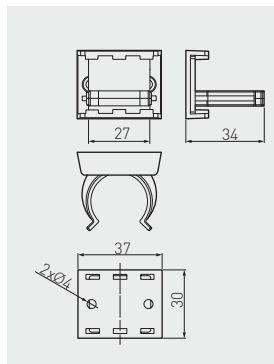

Stellfuß DPA, höhenverstellbar
 Pied DPA
 Pata DPA

NM-DPA20-100	im Karton verpackt emballé dans une boîte en carton presentado en caja de cartón	87 - 120	100	schwarz noir negro	Kunststoff plastique plástico	250
NM-DPA20-150		137 - 170				200
NM-DPA20-100W	im Beutel verpackt emballage sac plastique presentado en bolsa	87 - 120				100
NM-DPA20-150W		137 - 170				400

Clip für Stellfuß DPA
 Clips pour pied DPA
 Clip para pata DPA

NM-KL-DPA-20	schwarz / noir / negro	Kunststoff / plastique / plástico
--------------	------------------------	-----------------------------------