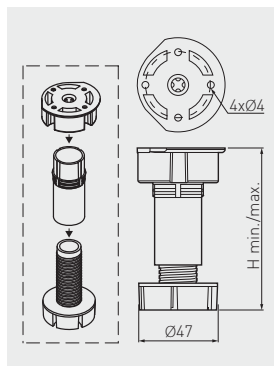

Stellfuß DPA, höhenverstellbar
 Pied DPA
 Pata DPA

NM-DPA20-100	im Karton verpackt emballé dans une boîte en carton presentado en caja de cartón	87 - 120	100	schwarz noir negro	Kunststoff plastique plástico	250
NM-DPA20-150		137 - 170				200
NM-DPA20-100W	im Beutel verpackt emballage sac plastique presentado en bolsa	87 - 120				100
NM-DPA20-150W		137 - 170				400

Clip für Stellfuß DPA
 Clips pour pied DPA
 Clip para pata DPA

NM-KL-DPA-20	schwarz / noir / negro	Kunststoff / plastique / plástico
--------------	------------------------	-----------------------------------