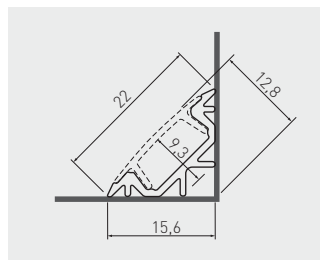

Zestaw GLAX kątowy  
GLAX corner profile - kit  
Комплект профиль GLAX угловой

PA-ZGLAXKTMZ-00

2

srebrny, silver, серебристый

aluminium, PC mleczne, ABS;  
aluminium, PC frosted, ABS;  
алюминий, PC молочная, ABS;