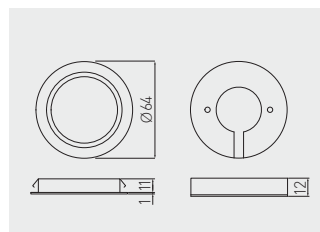

Zestaw GLAX kątowy  
GLAX corner profile - kit  
Комплект профиль GLAX угловой

PA-ZGLAXKTMZ-00

2

srebrny, silver, серебристый

aluminium, PC mleczne, ABS;  
aluminium, PC frosted, ABS;  
алюминий, PC молочная, ABS;

Oprawa VASCO nakładana / wpuszczana  
Fixture Vasco surface mounted / recessed  
Светильник Vasco накладной / врезной

LD-VA24CB-53

3000 K

LD-VA24NE-53

4000 K

LD-VA24ZB-53

6000 K

130 lm