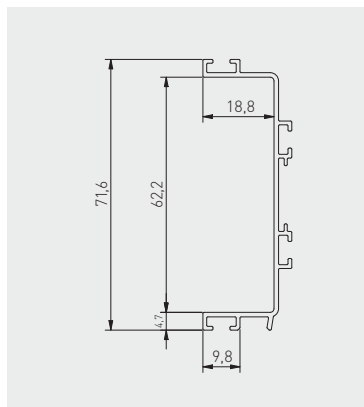

Bezúchytkový systém VELLO
Bezúchytkový systém VELLO
VELLO rejtett fogantyú profil
Sistem fără mâner VELLO

NEW

C	L					
mm	mm					
		hliník hliník aluminium aluminium	kartáčovaná oceľ kartáčovaná oceľ szálcsiszolt acél oțel periat	bílá biela fehér alb	černá matná čierna matná fekete matt negru mat	hliník hliník aluminium aluminium
na kráčení na rezanie vágáshoz pentru tăiere	3000	PA-VELLO-C3M-05	PA-VELLO-C3M-06	PA-VELLO-C3M-10	PA-VELLO-C3M-20M	

Příslušenství / Doplnky / Kiegészítők / Accesorii

Kryty / Kryty / Borítók / Huse

PA-MOUNT-GL-00