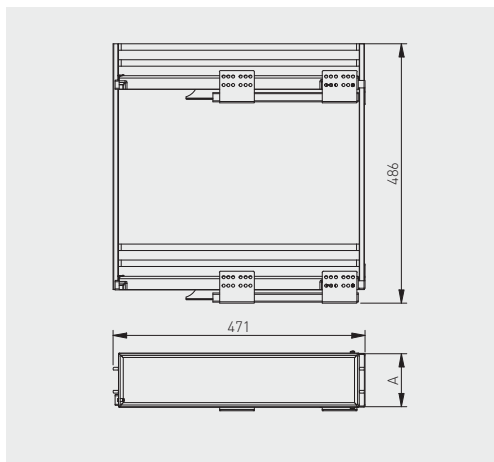

Boční koš cargo Movix Pro s pomalým zavíráním
 Bočný kôš cargo Movix Pro s pomalým zatváraním
 Oldalra rögzítő kosár Movix csillapított zárással
 Cos cargo lateral Movix Pro cu amortizare

NEW

				
KO-200BO-60	200	pozinkovaný pozinkovaný galvanizált galvanizált	antracitová antracitová antracit antracit	ocel ocel acél- oţel
KO-150BO-60	150			
KO-200BO-01	200		chrom chróm króm crom	
KO-150BO-01	150			