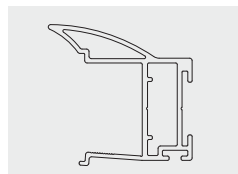

Griffprofil NOVO S 19
Poignée NOVO S 19
Perfil NOVO S 19

| | | | |
|--|--|---|--|
|  |  L mm |  |  |
| A-R19NOVS-300-05 | 3000 | Aluminium / aluminium / aluminio | Aluminium / aluminium / aluminio |
|  BOARD 19 mm |  FRAME |  FRAMELESS |  × 24 |

Griffprofil CARO
Poignée CARO
Perfil CARO

| | | | |
|---|--|--|--|
|  |  L mm |  |  |
| A-R18CARO-270-05 | 2700 | Aluminium / aluminium / aluminio | Aluminium aluminium aluminio |
| A-R18CARO-270-90 | | Champagner / champagne / champán | |
|  BOARD 18 mm |  GLASS 4 mm |  FRAME |  FRAMELESS |
|  × 20 | | | |

Griffprofil VISTA
Poignée VISTA
Perfil VISTA

| | | | |
|--|---|---|---|
|  |  L mm |  |  |
| A-R18VIS-270-05 | 2700 | Aluminium / aluminium / aluminio | Aluminium aluminium aluminio |
| A-R18VIS-270-90 | | Champagner / champagne / champán | |
|  BOARD 18 mm |  GLASS 4 mm |  FRAME |  FRAMELESS |
|  × 24 | | | |