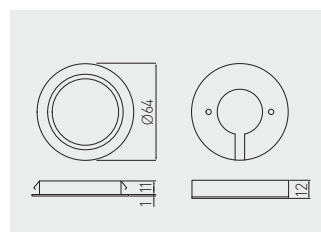

Winkelprofil GLAX

Ensemble de profilé GLAX surface mini

Conjunto de perfil GLAX de superficie mini

PA-ZGLAXKTOMZ-00

2

silberfarben, argent, plata

Aluminium, PC milchig, ABS;
aluminium, PC blanc dépoli, ABS;
aluminio, PC blanco mate, ABS

Auf- bzw. Einbauleuchte VASCO

Spot LED en applique / encastré

Foco VASCO de superficie / empotrable

LD-VA24CB-53

3000 K

LD-VA24NE-53

4000 K

LD-VA24ZB-53