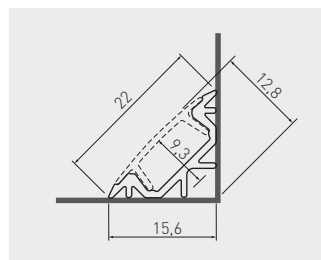

Winkelprofil GLAX

Ensemble de profilé GLAX surface mini

Conjunto de perfil GLAX de superficie mini