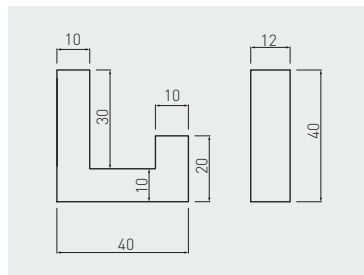

Kleiderhaken K2201
Crochet de suspension K2201
Percha K2201

WZ-K2201-01	Chrom / chrome / cromado	ZnAl
WZ-K2201-06	Edelstahloptik / acier brossé / acero pulido	
WZ-K2201-CZ	schwarz / noir / negro	

Kleiderhaken K2202
Crochet de suspension K2202
Percha K2202