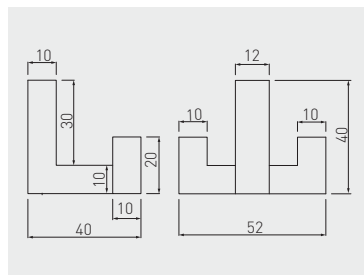

Kleiderhaken K2201
Crochet de suspension K2201
Percha K2201

WZ-K2201-01	Chrom / chrome / cromado	ZnAl
WZ-K2201-06	Edelstahloptik / acier brossé / acero pulido	
WZ-K2201-CZ	schwarz / noir / negro	

Kleiderhaken K2202
Crochet de suspension K2202
Percha K2202